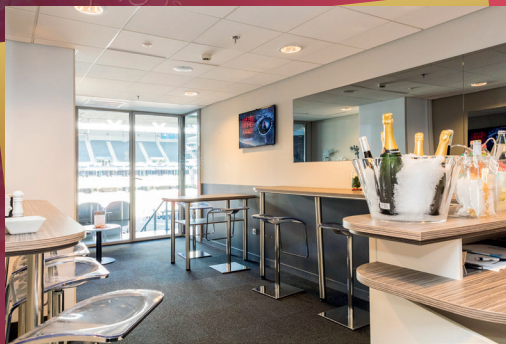

SALON ET LOGE GOLD

549 € HT
par personne

Plus qu'un simple concert, c'est une expérience inoubliable ! L'Offre Gold vous donne accès à des places situées parmi les meilleures du stade, vous offrant une vue premium sur la scène et l'artiste. Vivez et faites vivre l'émotion du concert et une expérience musicale hors du commun.

- ✦ Accueil privilégié aux espaces VIP depuis votre parking
- ✦ Vue premium au plus près de la scène depuis votre salon ou votre loge
- ✦ Salons disponibles à l'unité, loges de 12 ou 16 places
- ✦ Cocktail dinatoire haut de gamme servi tout au long du concert par un maitre d'hôtel dédié
- ✦ Service de boissons (Champagne, bière, rosé, softs) à discrétion
- ✦ Prolongez la durée de votre expérience VIP après concert dans votre espace
- ✦ Des animations pour rythmer votre soirée
- ✦ 1 place de parking pour 2 places achetées

Contactez notre équipe commerciale
relations.entreprises@stade-pm.com
03 20 59 41 00

DECATHLON ARENA
STADE PIERRE MAUROY