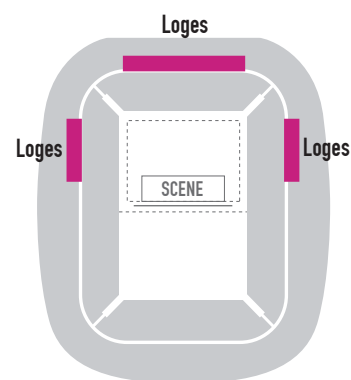

STROMAE MULTITUDE TOUR

Samedi 10 juin 2023

LOGE GOLD – 350 € HT PAR PERSONNE

Prestation VIP :

- ✓ Accueil privilégié par nos hôtes et hôtesse via les halls VIP du stade
- ✓ Loge aménagée de 12 à 96 places avec vue plongeante sur la scène
- ✓ Place de catégorie supérieure au balcon privatif de la loge
- ✓ Cocktail dînatoire
- ✓ Une place de parking pour deux places achetées

LE PLUS : Vivez le concert du début à la fin dans un cadre magique et privilégié

Loges privatisables de 12 et 16 places

Places de loges à l'unité face scène
Privatisation sur demande
à partir de 44 places

STADE-PIERRE-MAUROY.COM

relations.entreprises@stade-pm.com

03 20 59 41 00

STROMAE MULTITUDE TOUR

Samedi 10 juin 2023

LOGE SILVER – 290 € HT PAR PERSONNE

- ✓ Accueil privilégié par nos hôtes et hôtesse via les halls VIP du stade
- ✓ Loge aménagée de 12 à 96 places avec vue plongeante sur la scène
- ✓ Place de catégorie supérieure au balcon privatif de la loge
- ✓ Cocktail d'înatoire
- ✓ Une bouteille de champagne pour trois convives et boissons (vins, bières et softs) en continu
- ✓ Remise d'un cadeau souvenir à chaque invité
- ✓ Une place de parking pour deux places achetées

LE PLUS : Partagez des émotions uniques avec vos clients, partenaires et collaborateurs dans un cadre d'exception.

Loges privatisables de 12 et 16 places
Places de loges à l'unité face scène
Privatisation sur demande
à partir de 44 places