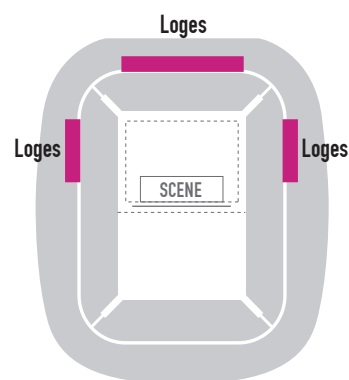

LE PLUS : Vivez le concert du début à la fin dans un cadre magique et privilégié

Loges privatisables de 12 et 16 places

Places de loges à l'unité face scène
Privatisation sur demande
à partir de 44 places

STADE-PIERRE-MAUROY.COM

relations.entreprises@stade-pm.com

03 20 59 41 00

STROMAE MULTITUDE TOUR

Samedi 10 juin 2023

LOGE SILVER – 290 € HT PAR PERSONNE

- ✓ Accueil privilégié par nos hôtes et hôtesse via les halls VIP du stade
- ✓ Loge aménagée de 12 à 96 places avec vue plongeante sur la scène
- ✓ Place de catégorie supérieure au balcon privatif de la loge
- ✓ Cocktail d'înatoire
- ✓ Une bouteille de champagne pour trois convives et boissons (vins, bières et softs) en continu
- ✓ Remise d'un cadeau souvenir à chaque invité
- ✓ Une place de parking pour deux places achetées

LE PLUS : Partagez des émotions uniques avec vos clients, partenaires et collaborateurs dans un cadre d'exception.

Loges privatisables de 12 et 16 places
Places de loges à l'unité face scène
Privatisation sur demande
à partir de 44 places